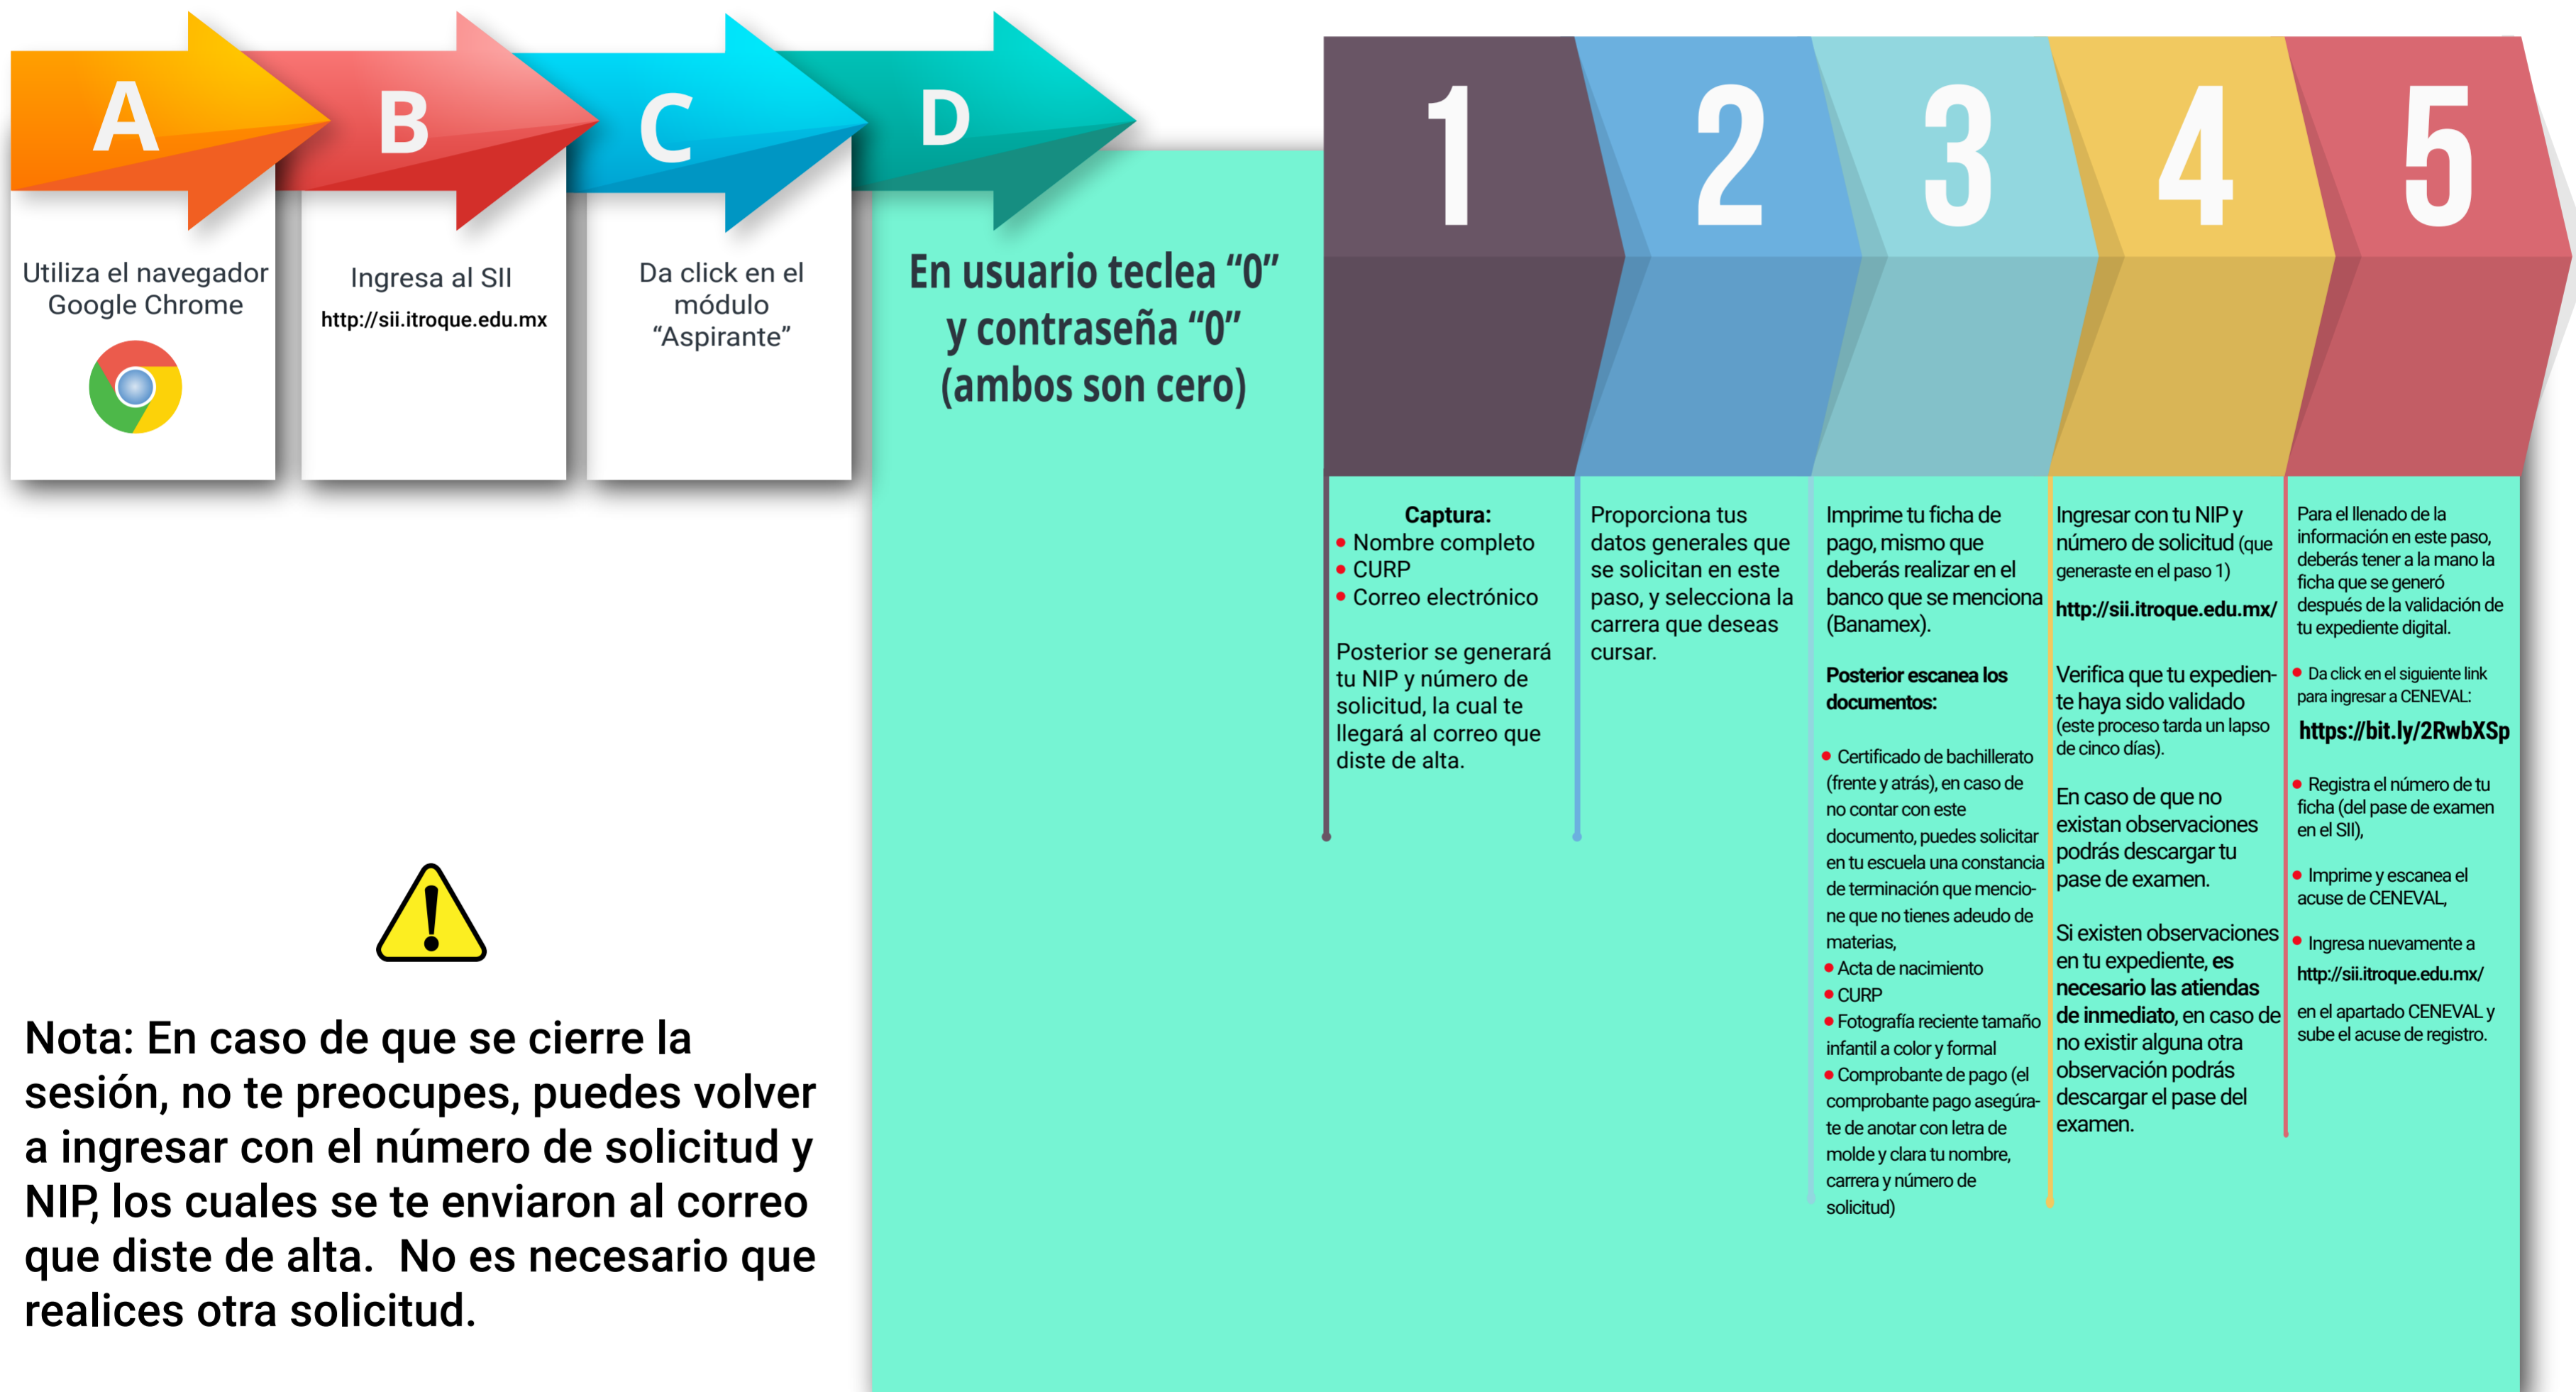

Carneros, estos son los pasos para el proceso de solicitud de ficha para nuevo ingreso al TecNM campus Roque, modalidad escolarizada

SEMESTRE AGOSTO-DICIEMBRE 2021

Proceso de fichas del 15 de abril al 20 de mayo

Nota: En caso de que se cierre la sesión, no te preocupes, puedes volver a ingresar con el número de solicitud y NIP, los cuales se te enviaron al correo que diste de alta. No es necesario que realices otra solicitud.